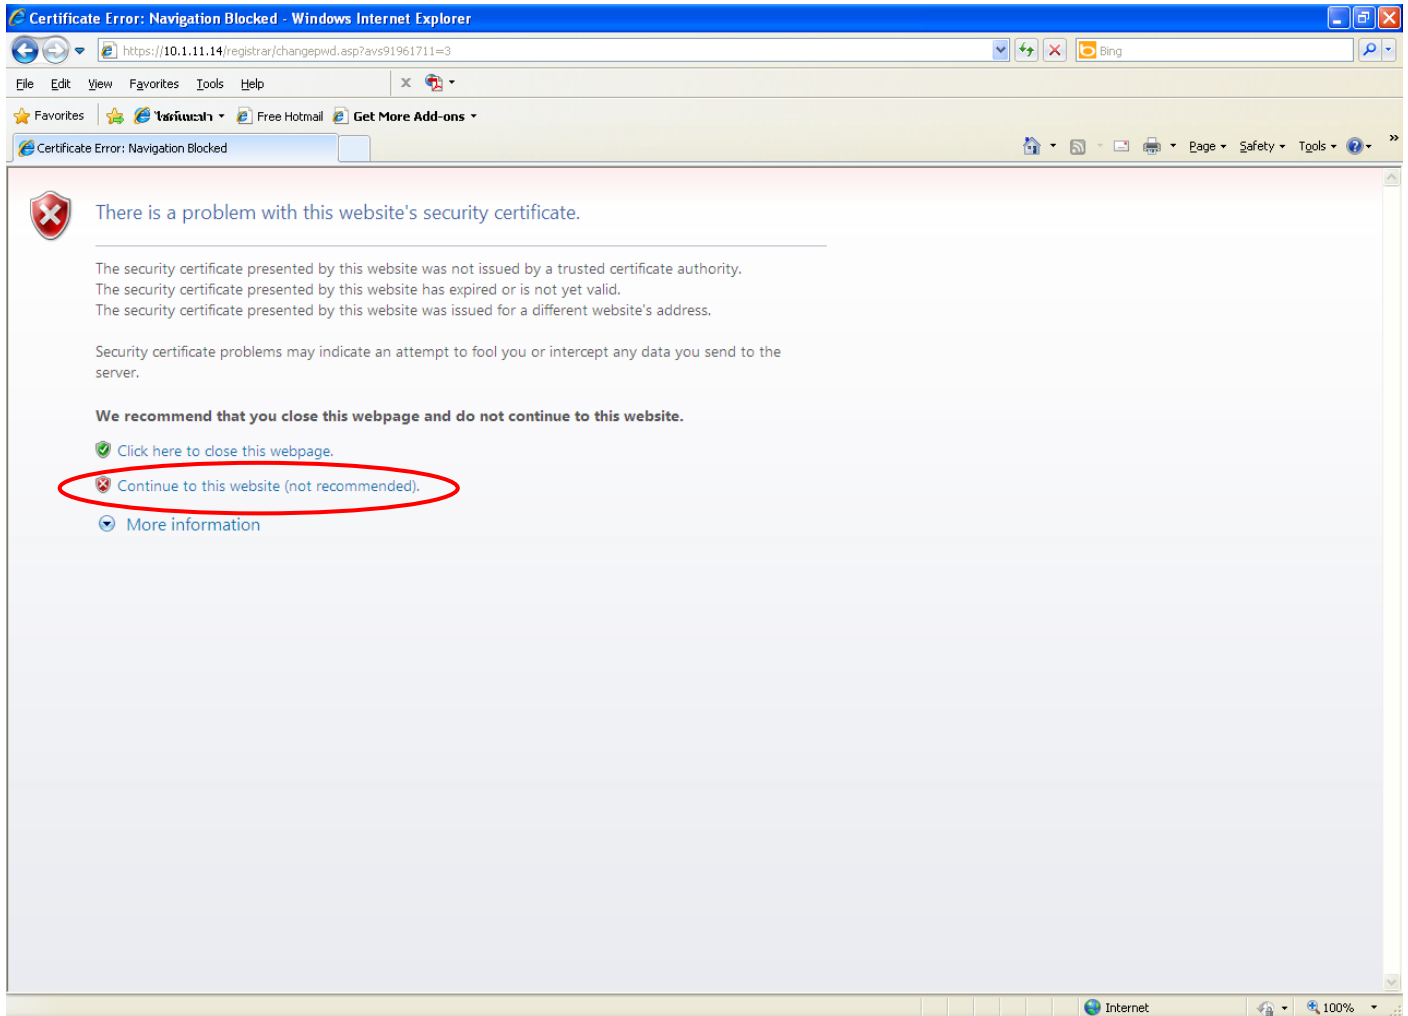

แนวทางการแก้ปัญหา Digital Certificate Error

ในระหว่างการเข้าสู่ระบบ (Login) เพื่อเข้าใช้ระบบบริการการศึกษา หรือ การเปลี่ยนแปลงรหัสผ่านส่วนตัว ตลอดจน การประมวลผลเกรดออนไลน์ คุณอาจพบกับปัญหาเกี่ยวกับใบอนุญาตอิเล็กทรอนิกส์ (Digital certificate error) ดังภาพที่ 1 โปรดคลิกตัวเลือก " Continue to this website (Not recommended) " เพื่อแก้ไขปัญหาดังกล่าว โดยการคลิกที่ตัวเลือกดังกล่าว จะไม่ส่งผลใด ๆ ต่อข้อมูลในระบบของคุณ